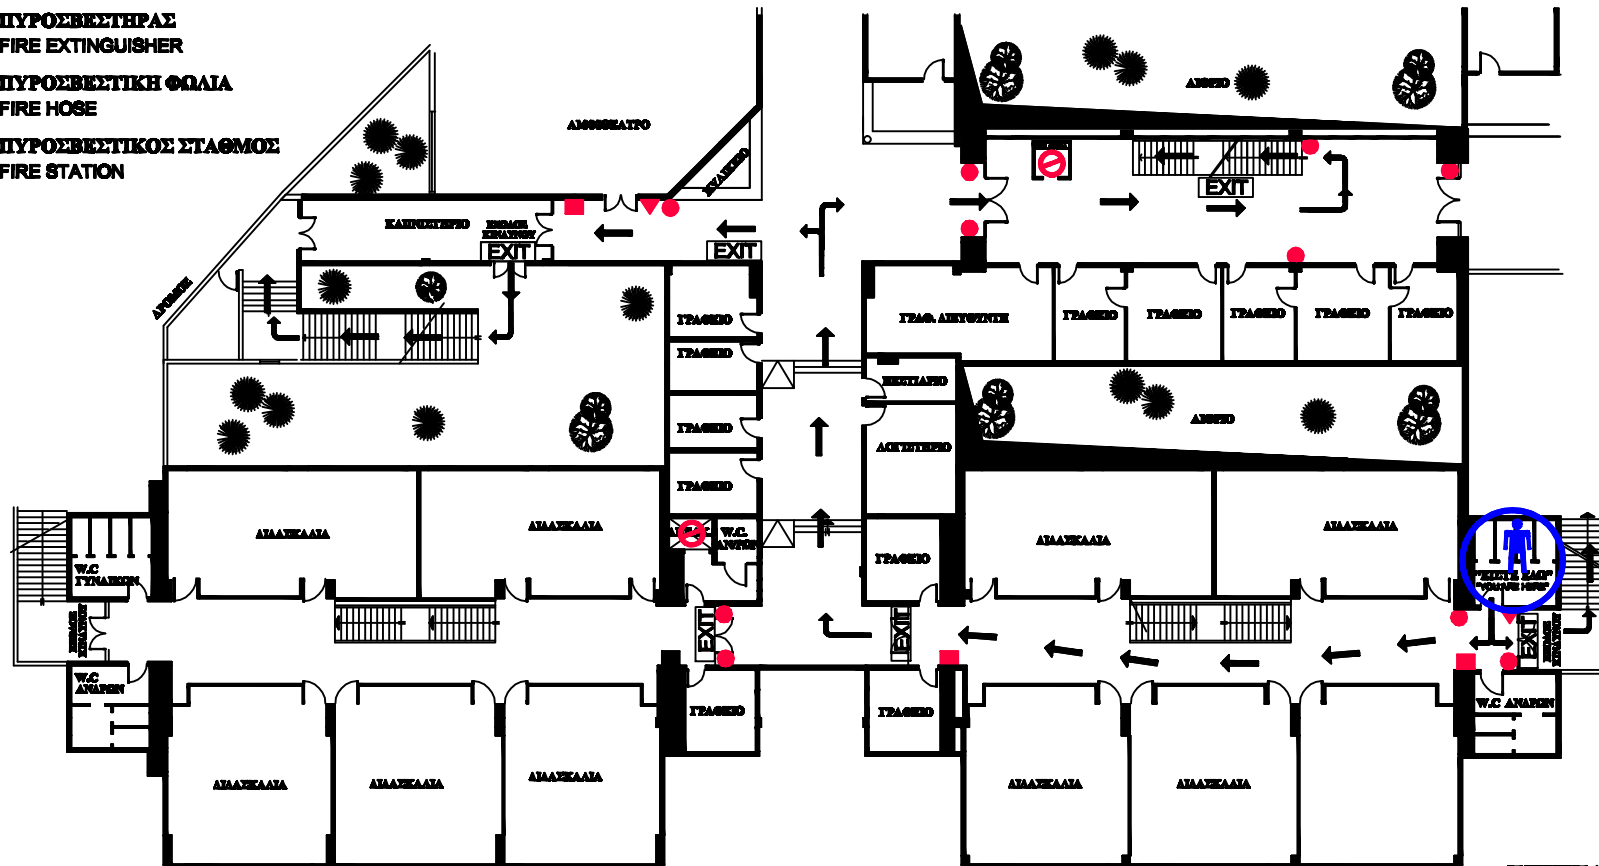

## ΥΠΟΜΝΗΜΑ LEGEND

- EXIT ΕΞΟΔΟΣ ΔΙΑΦΥΓΗΣ  
RESCUE EXIT
- ΚΑΤΕΥΘΥΝΣΗ ΔΙΑΦΥΓΗΣ  
ESCAPE DIRECTION
- ⊘ ΝΑ ΜΗ ΧΡΗΣΙΜΟΠΟΙΗΘΕΙ  
ΣΕ ΠΕΡΙΠΤΩΣΗ ΠΥΡΚΑΓΙΑΣ  
NOT TO BE USED IN CASE OF FIRE
- ΠΥΡΟΣΒΕΣΤΗΡΑΣ  
FIRE EXTINGUISHER
- ΠΥΡΟΣΒΕΣΤΙΚΗ ΦΩΛΙΑ  
FIRE HOSE
- ▲ ΠΥΡΟΣΒΕΣΤΙΚΟΣ ΣΤΑΘΜΟΣ  
FIRE STATION

ΕΠΙΠΕΔΟ 10  
LEVEL 10